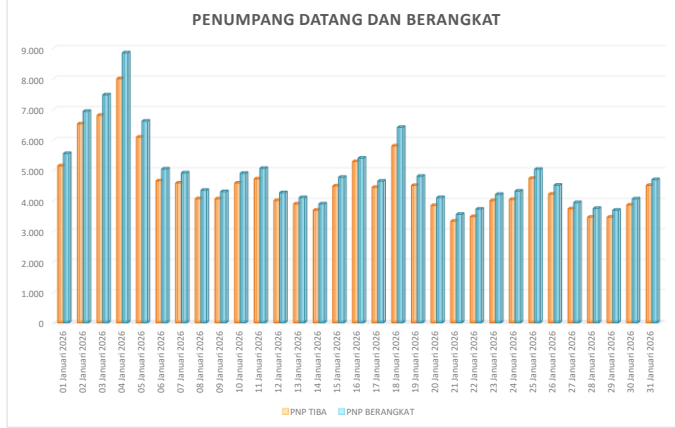

No.	Tanggal	Jumlah Bus		Jumlah Penumpang			
		Tambahan/pariwisata Datang	Tambahan/pariwisata Berangkat	Pnp Tiba	Pnp Turun	Pnp Naik	Pnp Berangkat
1	01 Januari 2026	0	0	0	0	0	0
2	02 Januari 2026	0	0	0	0	0	0
3	03 Januari 2026	6	6	51	0	58	109
4	04 Januari 2026	6	6	109	0	83	192
5	05 Januari 2026	0	0	0	0	0	0
6	06 Januari 2026	0	0	0	0	0	0
7	07 Januari 2026	0	0	0	0	0	0
8	08 Januari 2026	0	0	0	0	0	0
9	09 Januari 2026	0	0	0	0	0	0
10	10 Januari 2026	0	0	0	0	0	0
11	11 Januari 2026	0	0	0	0	0	0
12	12 Januari 2026	0	0	0	0	0	0
13	13 Januari 2026	0	0	0	0	0	0
14	14 Januari 2026	0	0	0	0	0	0
15	15 Januari 2026	0	0	0	0	0	0
16	16 Januari 2026	0	0	0	0	0	0
17	17 Januari 2026	0	0	0	0	0	0
18	18 Januari 2026	0	0	0	0	0	0
19	19 Januari 2026	0	0	0	0	0	0
20	20 Januari 2026	0	0	0	0	0	0
21	21 Januari 2026	0	0	0	0	0	0
22	22 Januari 2026	0	0	0	0	0	0
23	23 Januari 2026	0	0	0	0	0	0
24	24 Januari 2026	0	0	0	0	0	0
25	25 Januari 2026	0	0	0	0	0	0
26	26 Januari 2026	0	0	0	0	0	0
27	27 Januari 2026	0	0	0	0	0	0
28	28 Januari 2026	0	0	0	0	0	0
29	29 Januari 2026	0	0	0	0	0	0
30	30 Januari 2026	0	0	0	0	0	0
31	31 Januari 2026	0	0	0	0	0	0
TOTAL		12	12	160	0	141	301
Rata-rata		0	0	5	0	5	10