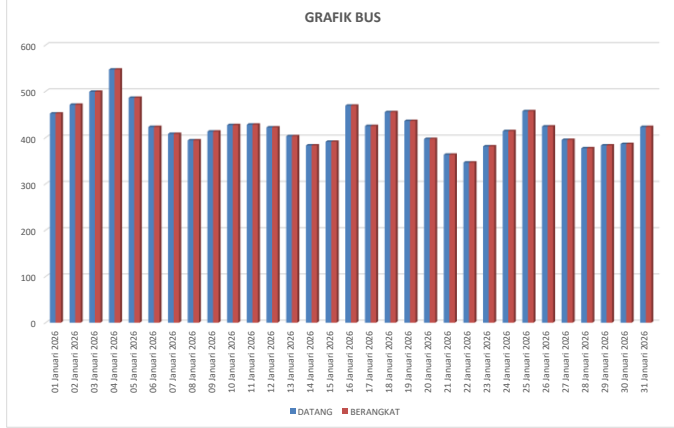

NB: TIDAK ADA AKDP